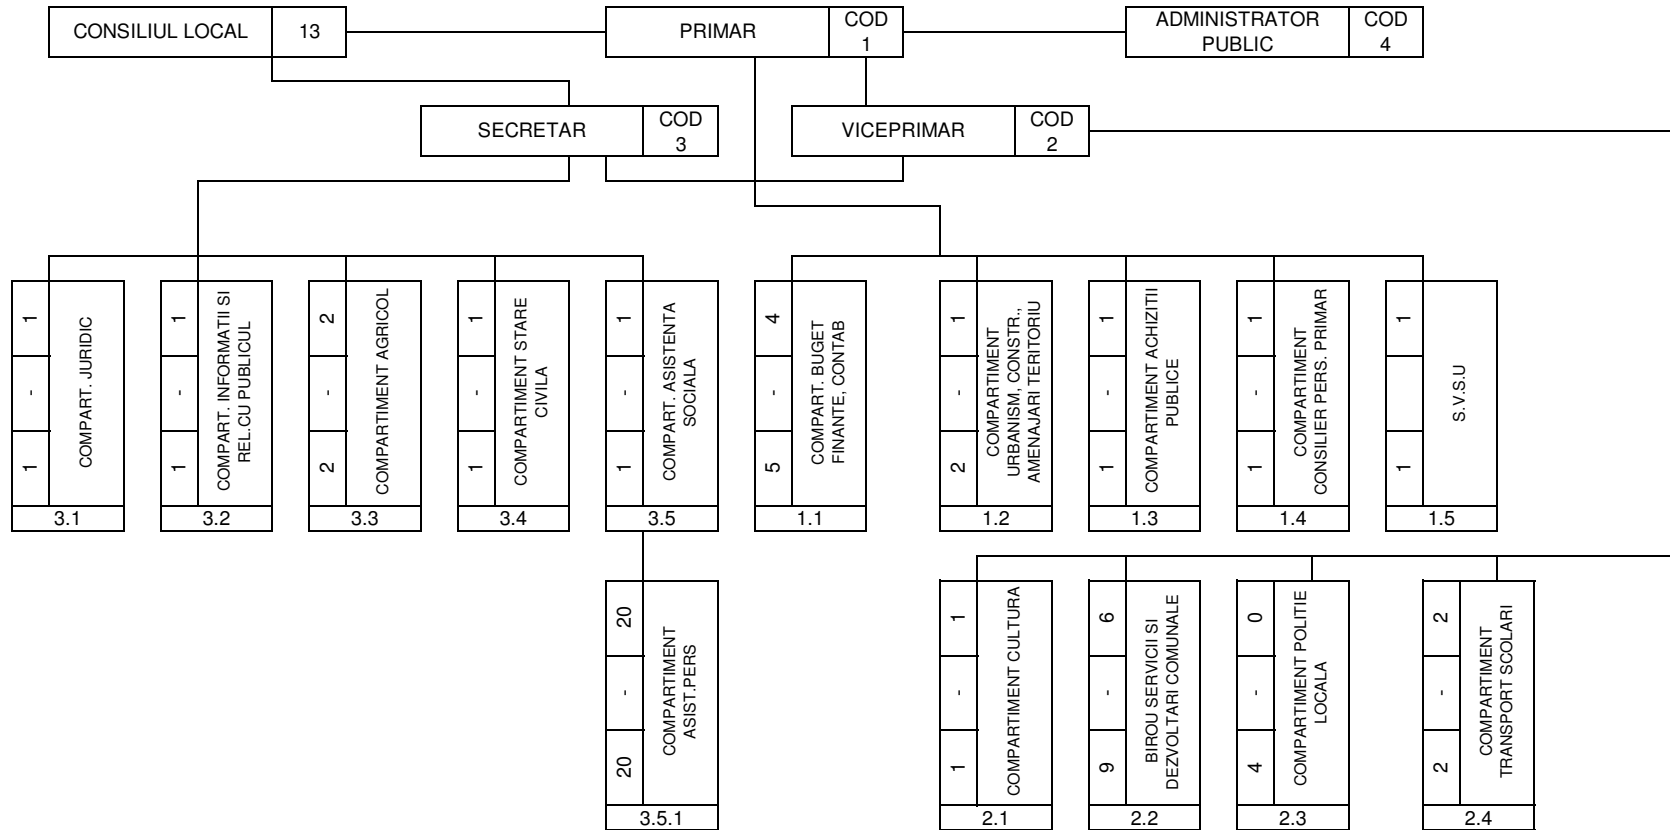

ORGANIGRAMA CONSILIULUI LOCAL ZIMANDU NOU

COD 1	DEMNITARI	PERSONAL CONDUCERE	PERSONAL EXECUTIE	TOTAL
1	1	0	10	11
2	1	1	15	17
3	0	1	6	7
4	0	1	0	1
TOTAL	2	3	31	36

Presedinte de sedinta

Stegar Adriana Nela

Contrasemnează

Secretar

Codrean Roman